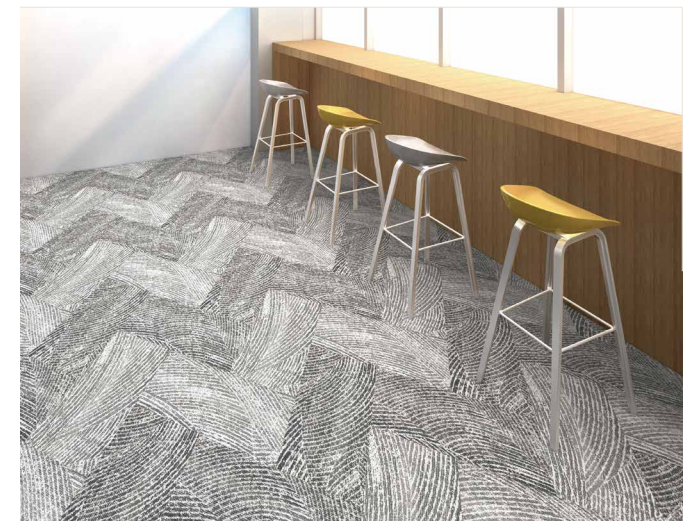

Silk Melody-丝韵04#

Silk Melody-丝韵03#

肯孚更加注重环保,采用节能减排的生产技术和工艺,减少对能源的消耗和污染物的排放。同时,地毯的可回收性和可降解性将成为重要的设计考虑因素,以便在地毯使用寿命结束后能够进行有效的回收和处理,减少对环境的影响。

丝韵系列地毯，以其独特的设计语言，将丝绸之路的传奇、绸缎的优雅曲线巧妙融合，创造出一种全新的家居美学。这些元素不仅仅是视觉上的灵感，它们各自携带着深刻的文化和自然特质，为丝韵系列赋予了独特的生命力。